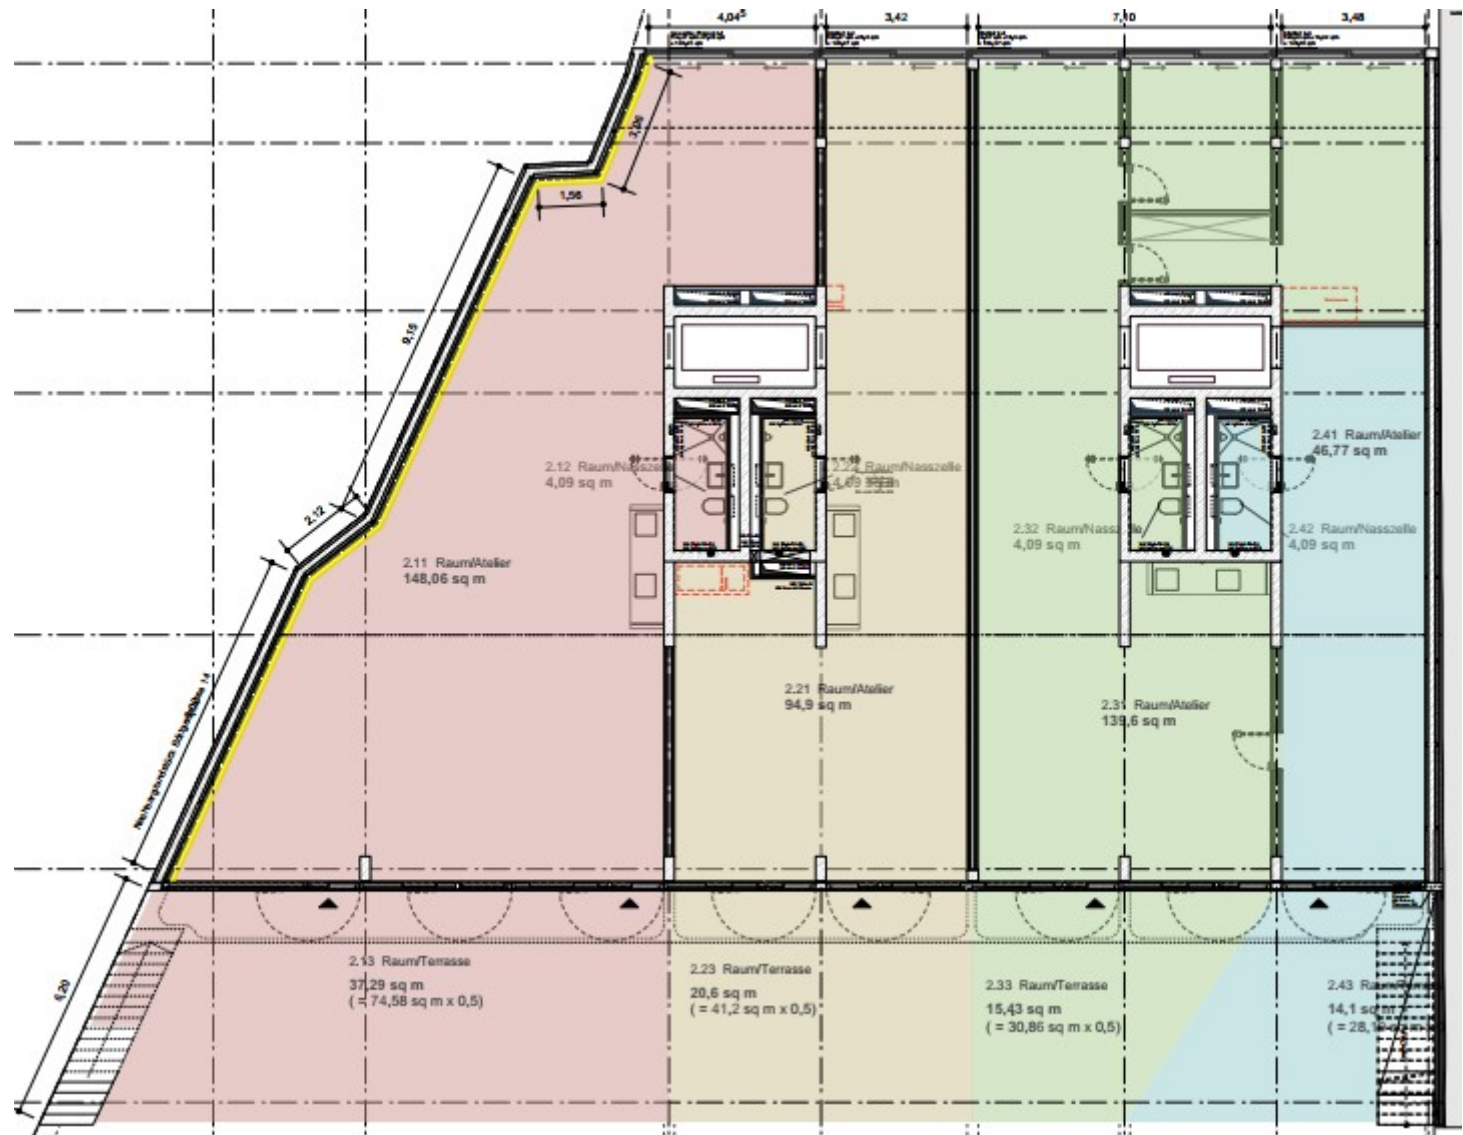

Studio 2.1:
der rosafarbene Teil links

Böttgerstraße

2.1 Atelier 189,5 qm

- 1.11 Raum/Atelier 148,1 qm
- 1.12 Raum/Nasszelle 4,1 qm
- 1.13 Raum/Terrasse 37,3 qm
(74,6 qm x 0,5)

1,400 m² Garten